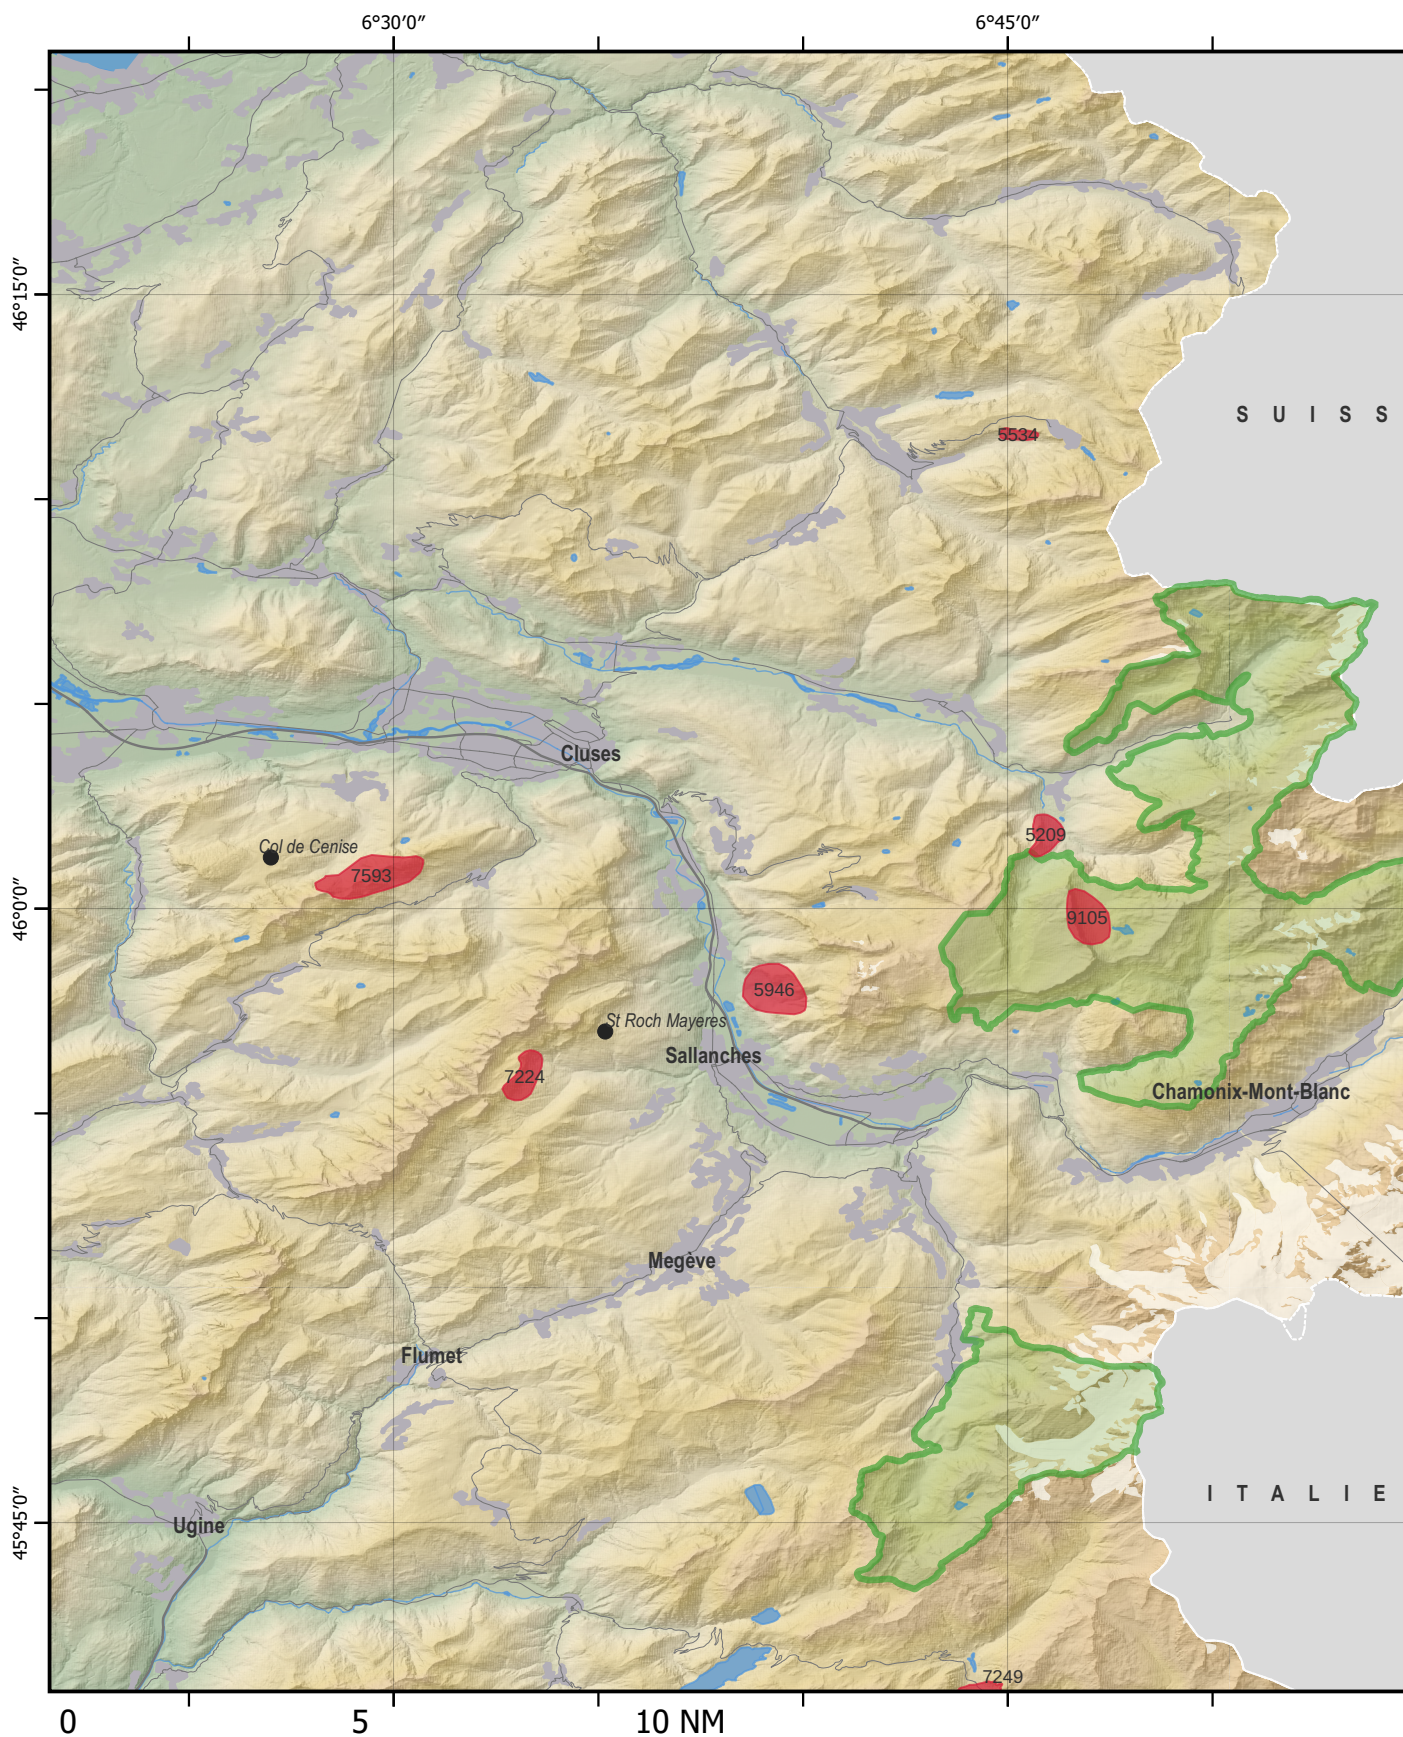

MAPS LEGEND :

-  Active MSA
-  9134 Maximum altitude of the MSA in feet (ft)
-  Nature reserves and parks over which flight is restricted.

Seas, Oceans

-  Glacier
-  Lakes, Ponds, etc.
-  Constructions, Areas of activities
-  Departmental borders

1. Mont Blanc

Etat des lieux le / Situation on : 02.04.2024.
Prochaine mäj le / Next update on : 02.05.2024.

2.1. Vanoise

Etat des lieux le / Situation on : 02.04.2024.
Prochaine mäj le / Next update on : 02.05.2024.

4. Mercantour, Queyras

Etat des lieux le / Situation on : 02.04.2024.
Prochaine mäj le / Next update on : 02.05.2024.

5. Luberon, Alpilles

Etat des lieux le / Situation on : 02.04.2024.
Prochaine mäj le / Next update on : 02.05.2024.

6. Verdon

Etat des lieux le / Situation on : 02.04.2024.
Prochaine mäj le / Next update on : 02.05.2024.