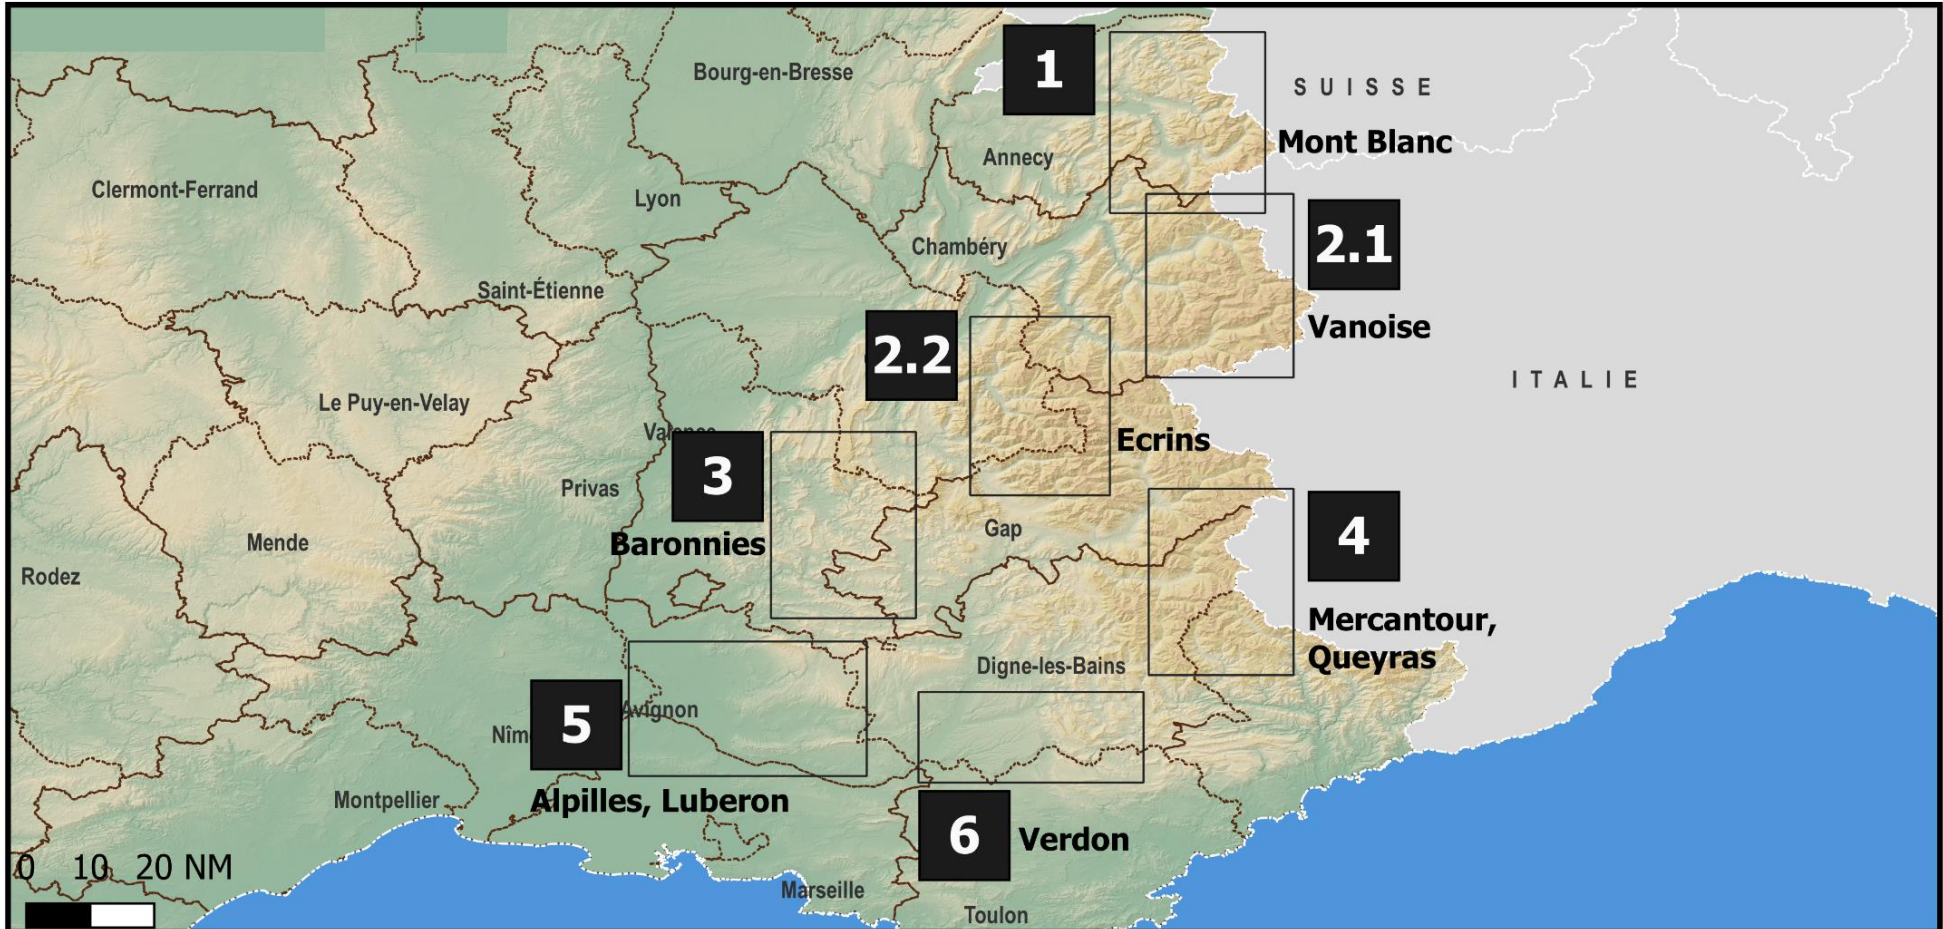

Alpes - Sommaire des secteurs

LEGENDE CARTES :

-  ZSM actives
-  9134 Altitude maximale de la ZSM en pieds (ft)
-  Parcs ou réserves naturelles dont le survol est réglementé

Mers, Océans

-  Glacier
-  Lacs, étangs etc.
-  Bâtis, Zones d'activités
-  Limites départementales

Fleuves, rivières, canaux

Liaisons routières

Teintes hypsométrique (en mètres)

Aéroports, Aérodromes, Altiports

- Altisurfaces
-  Civils
-  Civils hydro
-  Civils, piste non-revêtue
-  Désaffectés
-  Militaires
-  Militaires, piste non-revêtue
-  Mixtes
-  Privés

MAPS LEGEND :

-  Active MSA
-  9134 Maximum altitude of the MSA in feet (ft)
-  Nature reserves and parks over which flight is restricted.

Seas, Oceans

-  Glacier
-  Lakes, Ponds, etc.
-  Constructions, Areas of activities
-  Departmental borders

4. Mercantour, Queyras

Etat des lieux le / Situation on : 02.04.2024.
Prochaine mäj le / Next update on : 02.05.2024.

5. Luberon, Alpilles

Etat des lieux le / Situation on : 02.04.2024.
Prochaine mäj le / Next update on : 02.05.2024.