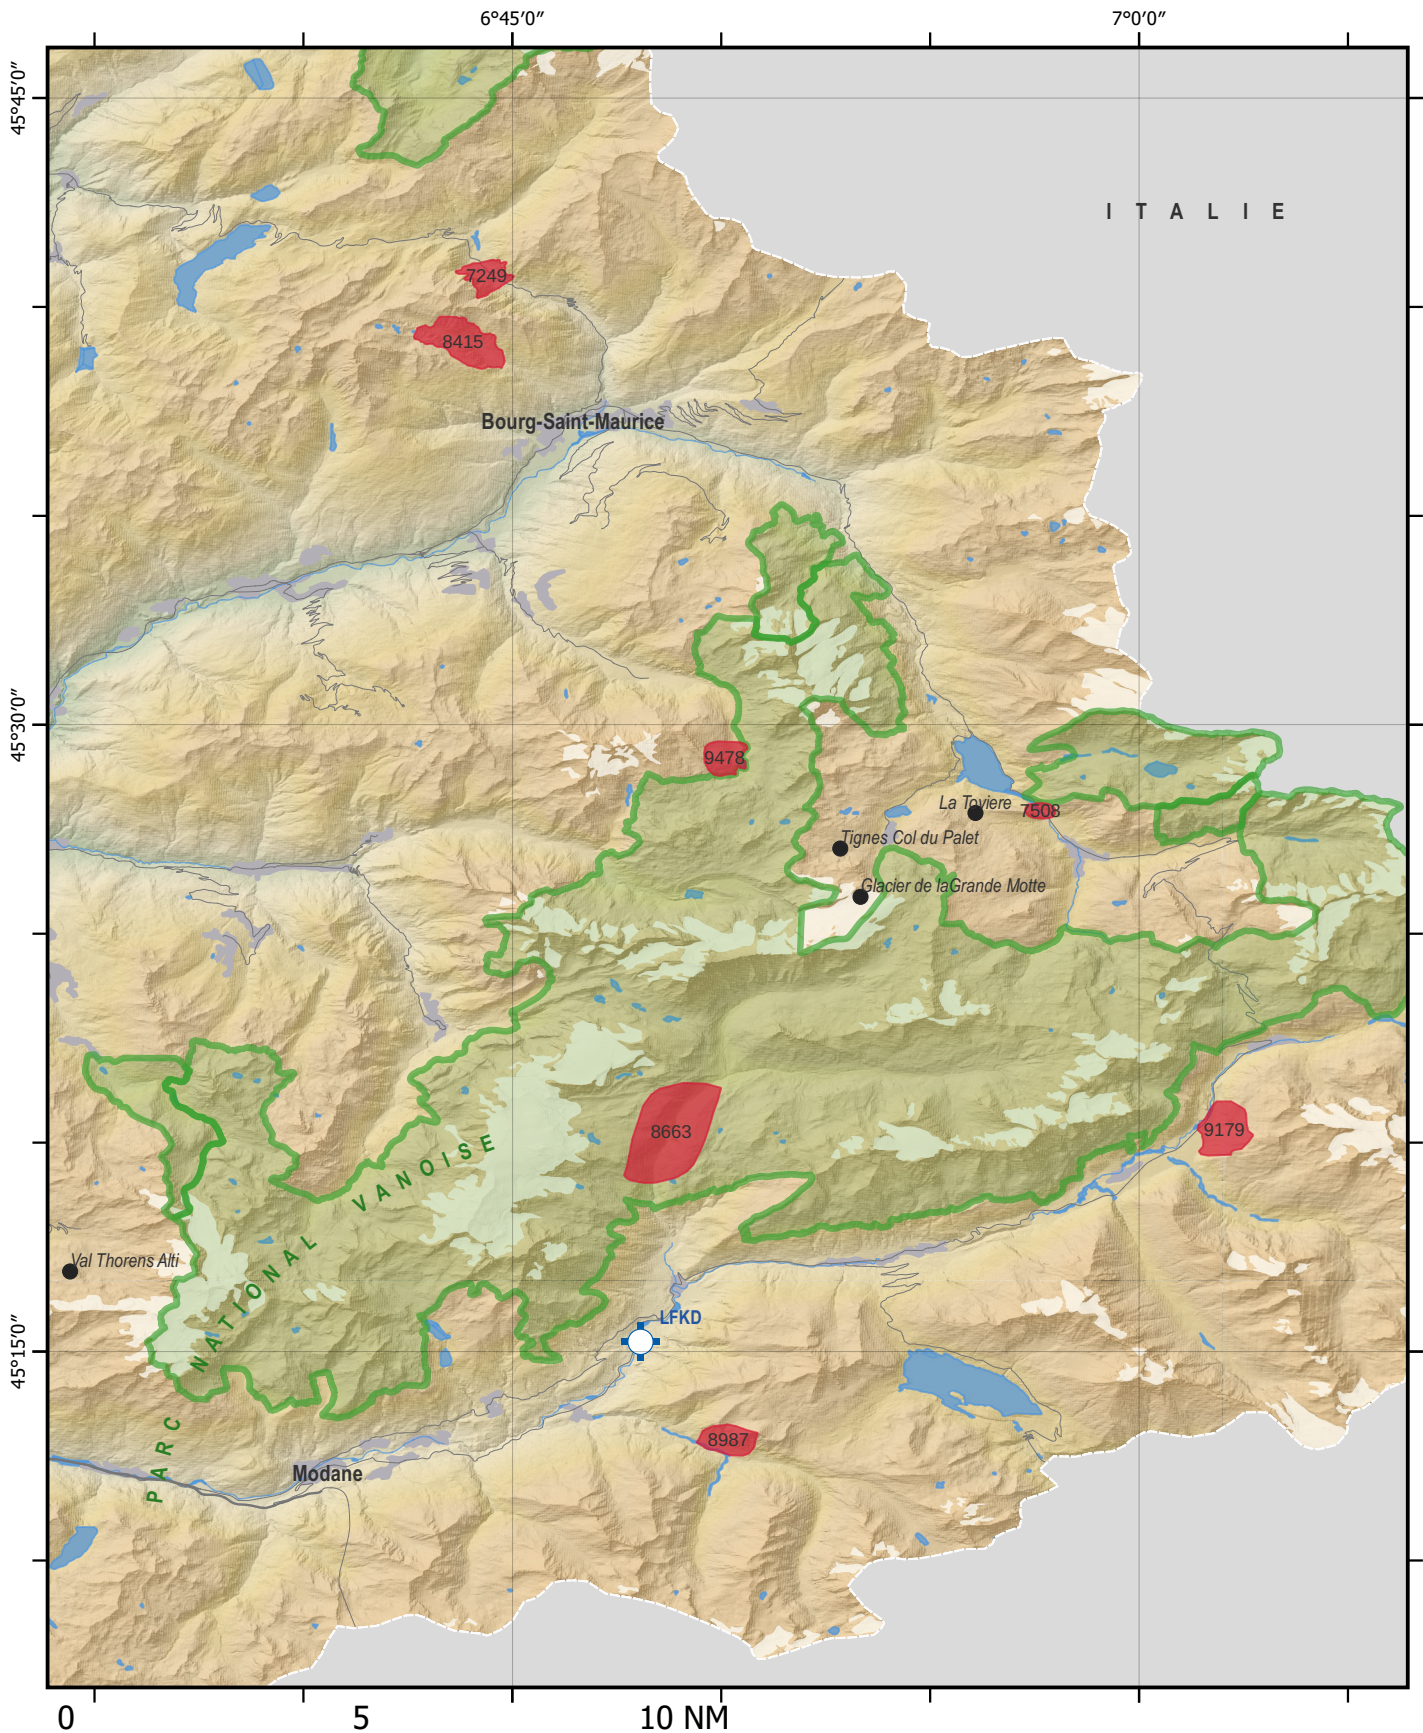

Alpes - Sommaire des secteurs

LEGENDE CARTES :

-  ZSM actives
-  9134 Altitude maximale de la ZSM en pieds (ft)
-  Parcs ou réserves naturelles dont le survol est réglementé

Mers, Océans

-  Glacier
-  Lacs, étangs etc.
-  Bâtis, Zones d'activités
-  Limites départementales

MAPS LEGEND :

-  Active MSA
-  9134 Maximum altitude of the MSA in feet (ft)
-  Nature reserves and parks over which flight is restricted.

Seas, Oceans

-  Glacier
-  Lakes, Ponds, etc.
-  Constructions, Areas of activities
-  Departmental borders

1. Mont Blanc

Etat des lieux le / Situation on : 02.04.2024.
Prochaine mäj le / Next update on : 02.05.2024.

2.1. Vanoise

Etat des lieux le / Situation on : 02.04.2024.
Prochaine mäj le / Next update on : 02.05.2024.

4. Mercantour, Queyras

Etat des lieux le / Situation on : 02.04.2024.
Prochaine mäj le / Next update on : 02.05.2024.

5. Luberon, Alpilles

Etat des lieux le / Situation on : 02.04.2024.
Prochaine mäj le / Next update on : 02.05.2024.