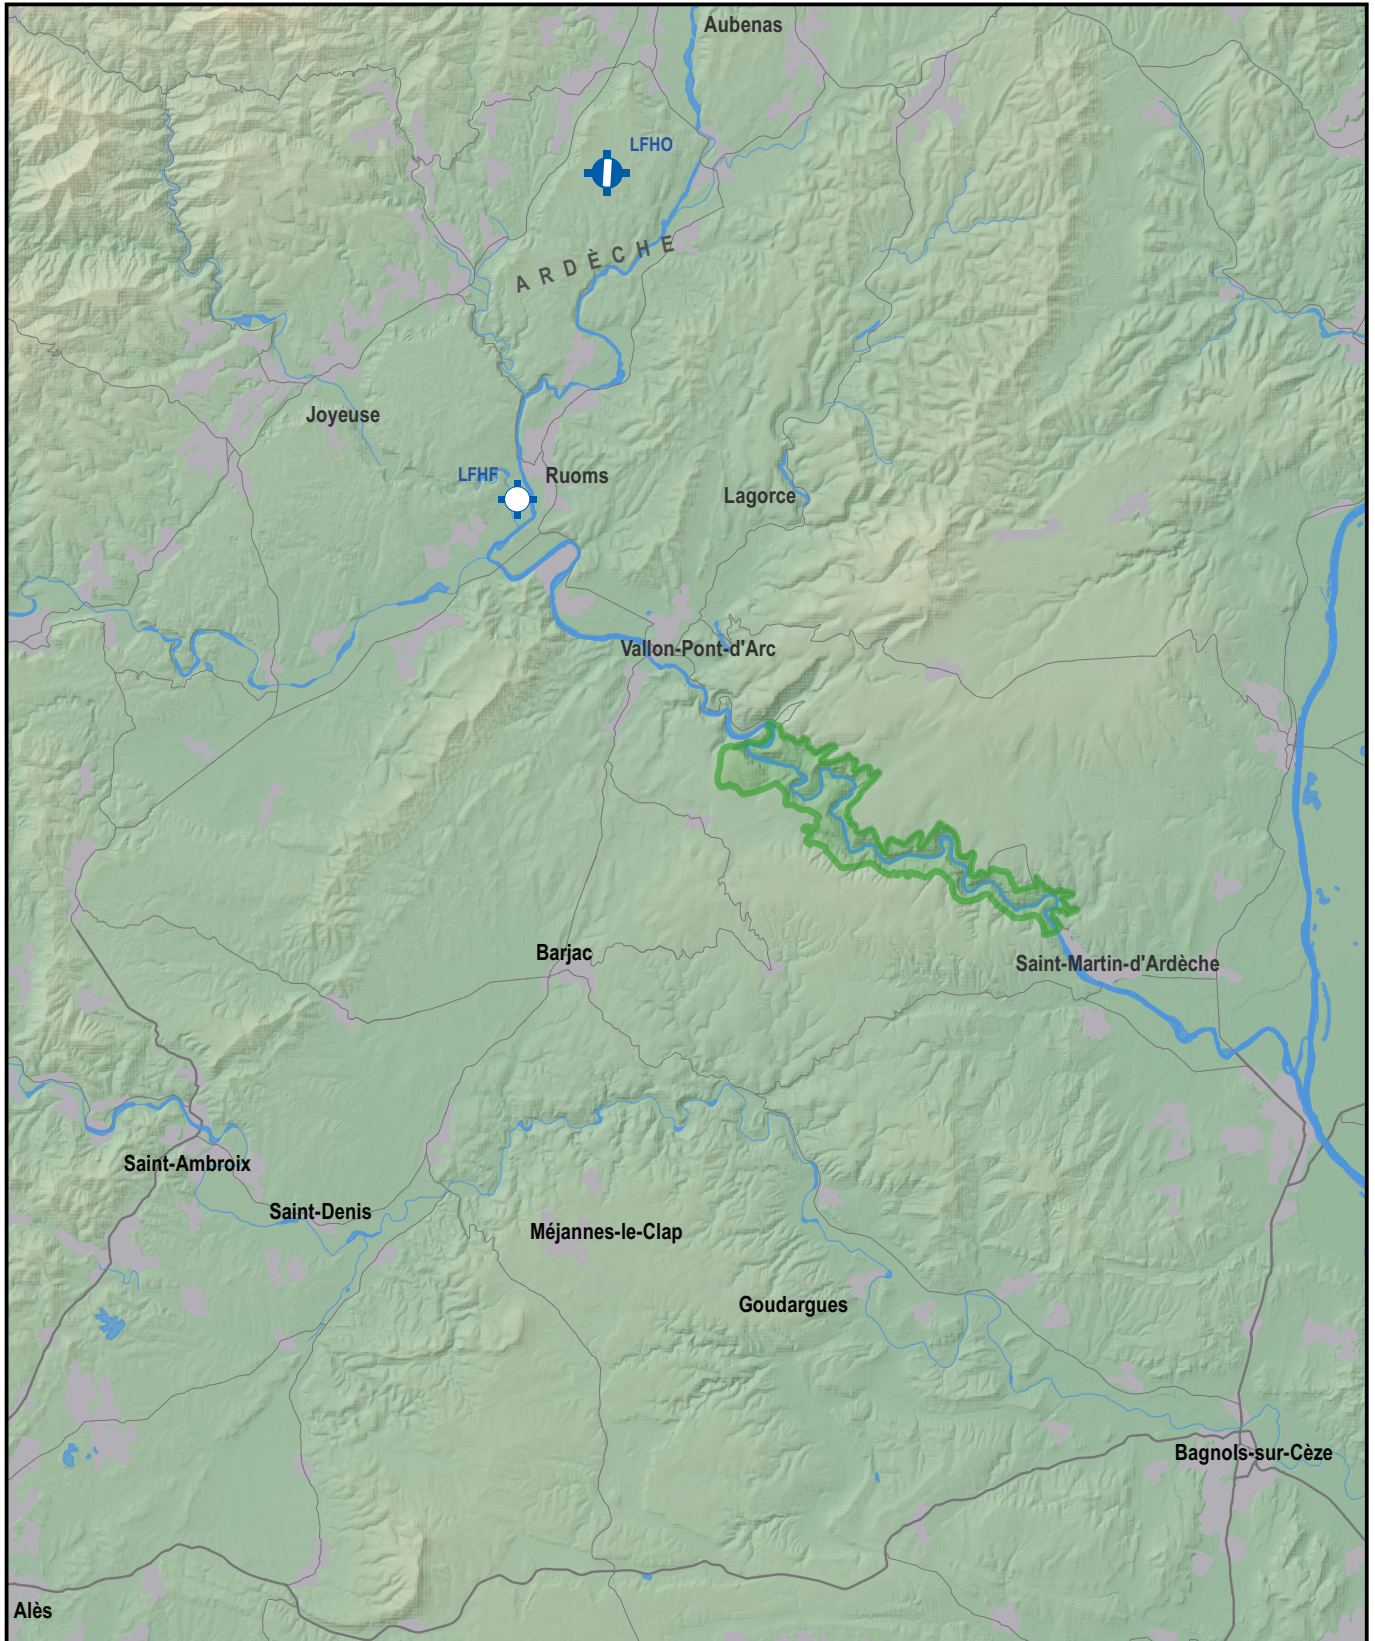

Massif Central - Sommaire des secteurs

LEGENDE CARTES :

-  ZSM Actives
-  Parcs ou réserves naturelles dont le survol est réglementé
-  Mers, Océans
-  Glacier
-  Lacs, étangs etc.
-  Bâtis, Zones d'activités
-  Limites départementales

Fleuves, rivières, canaux

Liaisons routières

Teintes hypsométrique (en mètres)

Aéroports, Aérodomes, Altiports

- Altisurfaces
-  Civils
-  Civils hydro
-  Civils, piste non-revêtue
-  Désaffectés
-  Militaires
-  Militaires, piste non-revêtue
-  Mixtes
-  Privés

MAPS LEGEND :

-  Active MSA
-  Nature reserves and parks over which flight is restricted.
-  Seas, Oceans
-  Glacier
-  Lakes, Ponds, etc.
-  Constructions, Areas of activities
-  Departmental borders

Rivers, canals

1. Grands Causses

2. Cévennes

Carte valable du 01/11/2022 au 28/02/2023

3. Ardèche

Carte valable du 01/11/2022 au 28/02/2023