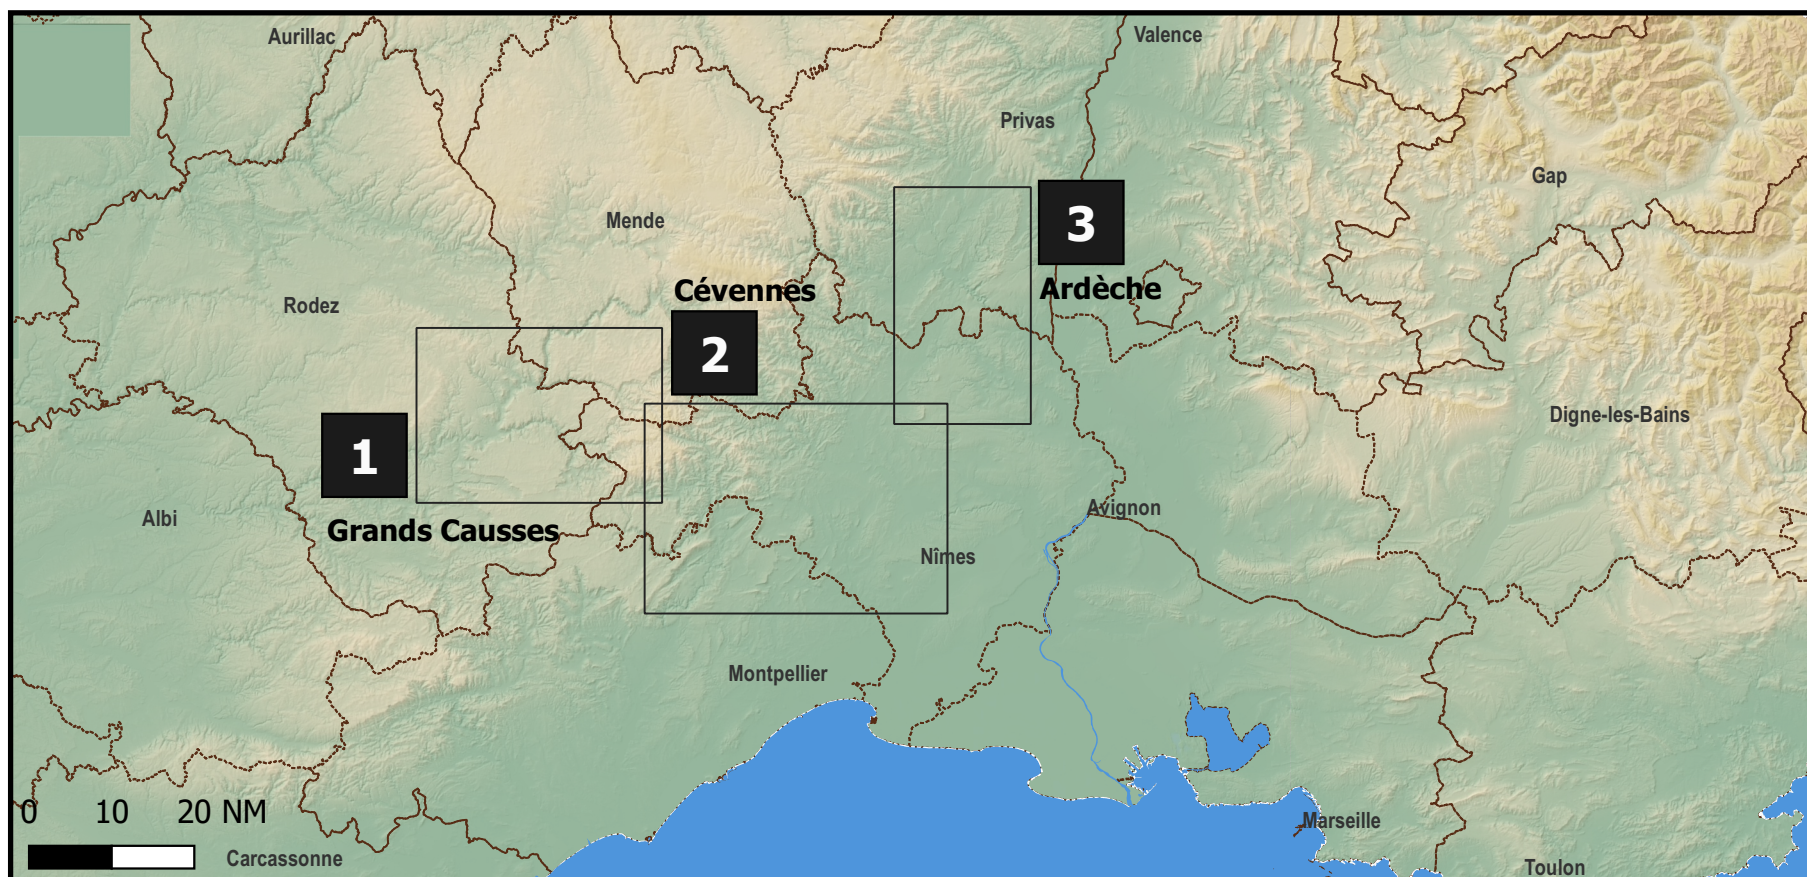

Massif Central - Sommaire des secteurs

LEGENDE CARTES :

-  ZSM Actives
-  Parcs ou réserves naturelles dont le survol est réglementé
-  Mers, Océans
-  Glacier
-  Lacs, étangs etc.
-  Bâtis, Zones d'activités
-  Limites départementales

Fleuves, rivières, canaux

Liaisons routières

Teintes hypsométrique (en mètres)

Aéroports, Aérodomes, Altiports

- Altisurfaces
-  Civils
-  Civils hydro
-  Civils, piste non-revêtue
-  Désaffectés
-  Militaires
-  Militaires, piste non-revêtue
-  Mixtes
-  Privés

MAPS LEGEND :

-  Active MSA
-  Nature reserves and parks over which flight is restricted.
-  Seas, Oceans
-  Glacier
-  Lakes, Ponds, etc.
-  Constructions, Areas of activities
-  Departmental borders

Rivers, canals

1. Grands Causses

2. Cévennes

Carte valable du 01/11/2022 au 28/02/2023

3. Ardèche

Carte valable du 01/11/2022 au 28/02/2023