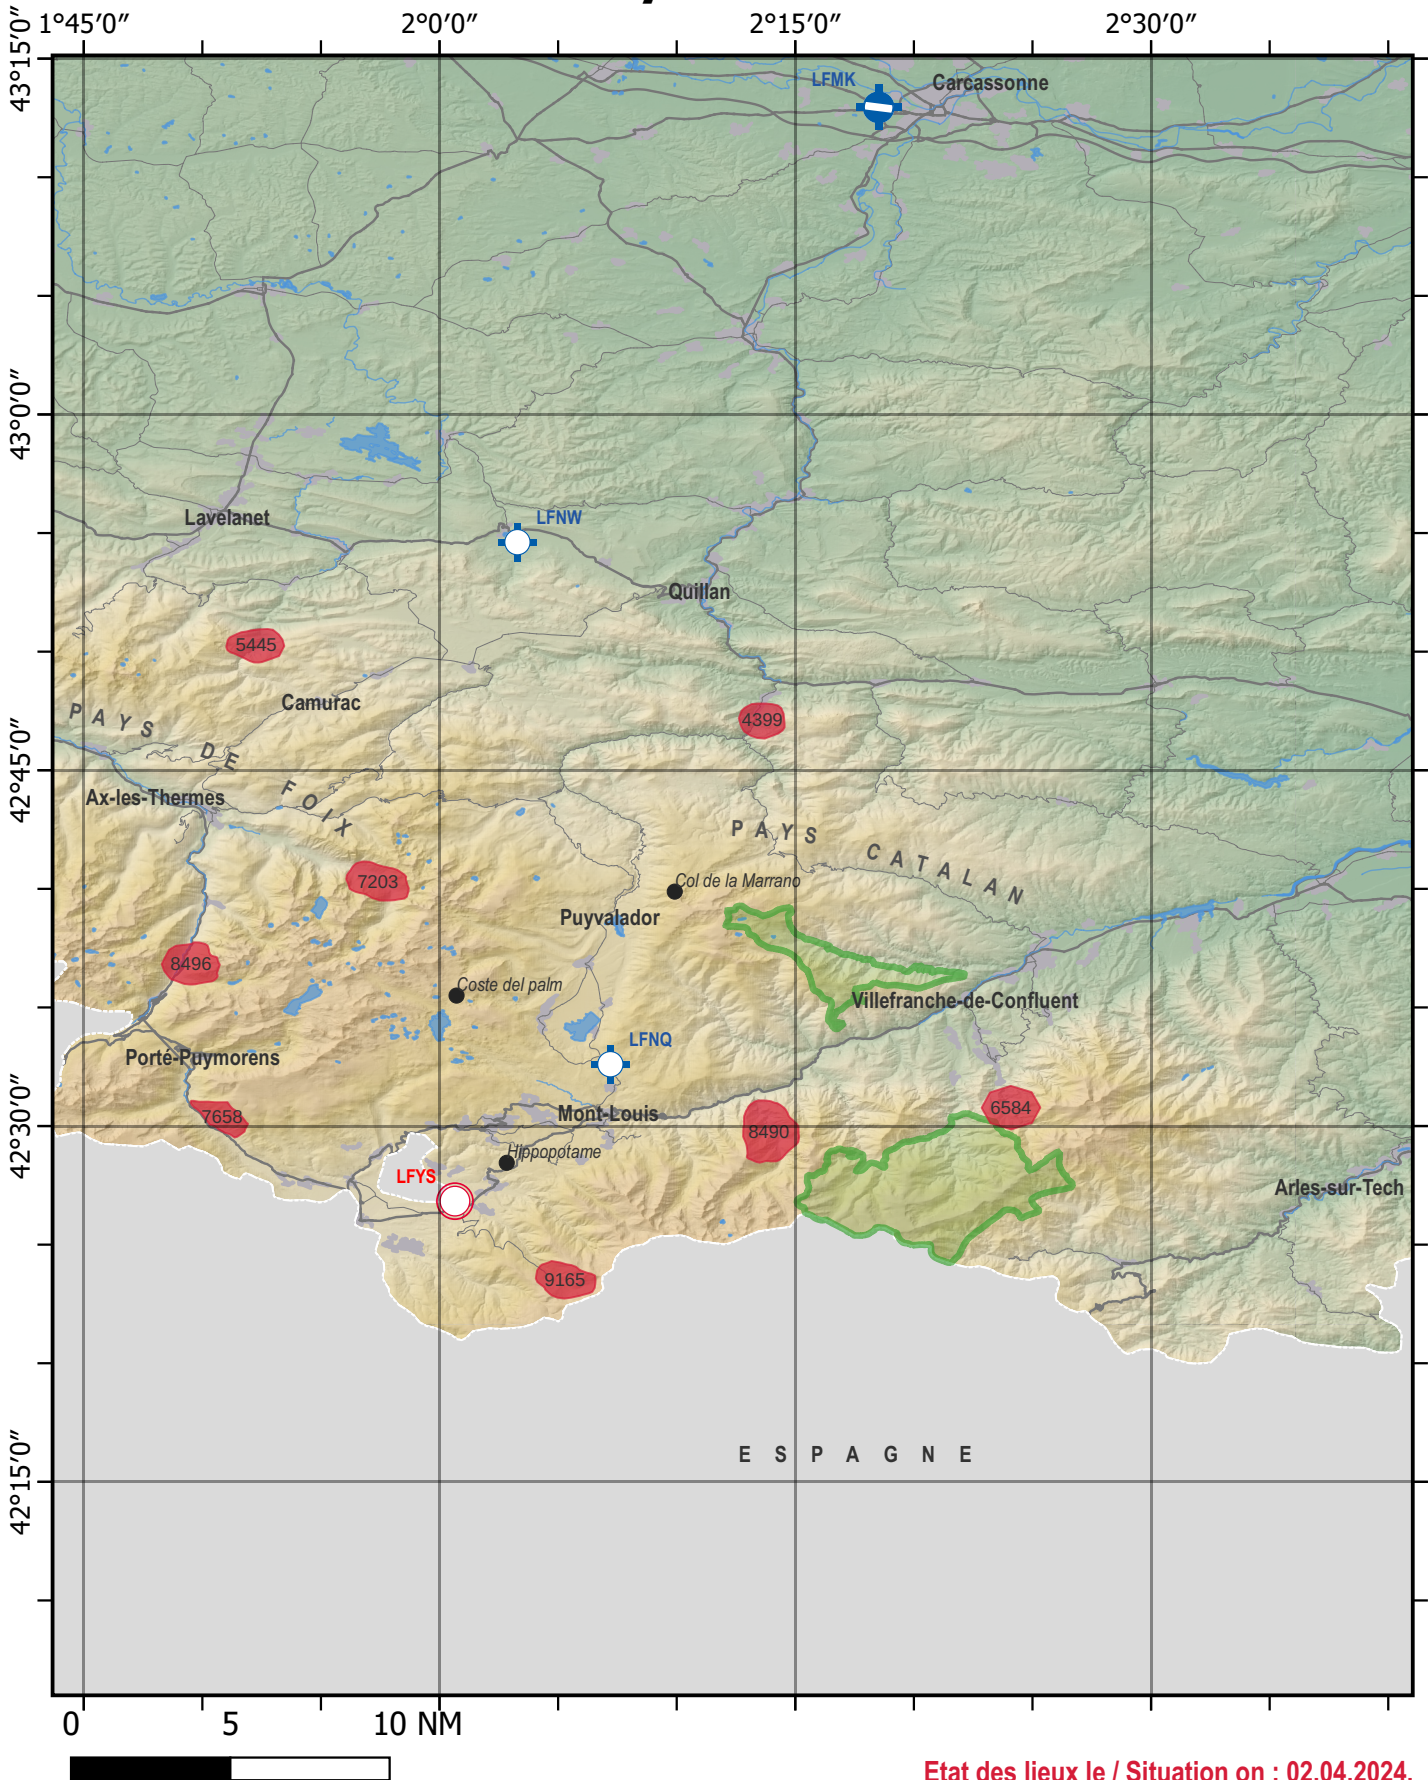

Fleuves, rivières, canaux

Liaisons routières

Teintes hypsométrique (en mètres)

Aéroports, Aérodromes, Altiports

- Altisurfaces
-  Civils
-  Civils hydro
-  Civils, piste non-revêtue
-  Désaffectés
-  Militaires
-  Militaires, piste non-revêtue
-  Mixtes
-  Privés

1. Pays Basque

Etat des lieux le / Situation on : 02.04.2024.
Prochaine mäj le / Next update on : 02.05.2024.

2. Aspe, Ossau

Etat des lieux le / Situation on : 02.04.2024.
Prochaine maj le / Next update on : 02.05.2024.

3. Azun, Cauterets, Luz

Etat des lieux le / Situation on : 02.04.2024.
Prochaine maj le / Next update on : 02.05.2024.

4. Aure, Comminges

Etat des lieux le / Situation on : 02.04.2024.
Prochaine maj le / Next update on : 02.05.2024.

5. Couserans, Foix

Etat des lieux le / Situation on : 02.04.2024.
Prochaine maj le / Next update on : 02.05.2024.

6. Pays Catalan

Etat des lieux le / Situation on : 02.04.2024.
Prochaine maj le / Next update on : 02.05.2024.