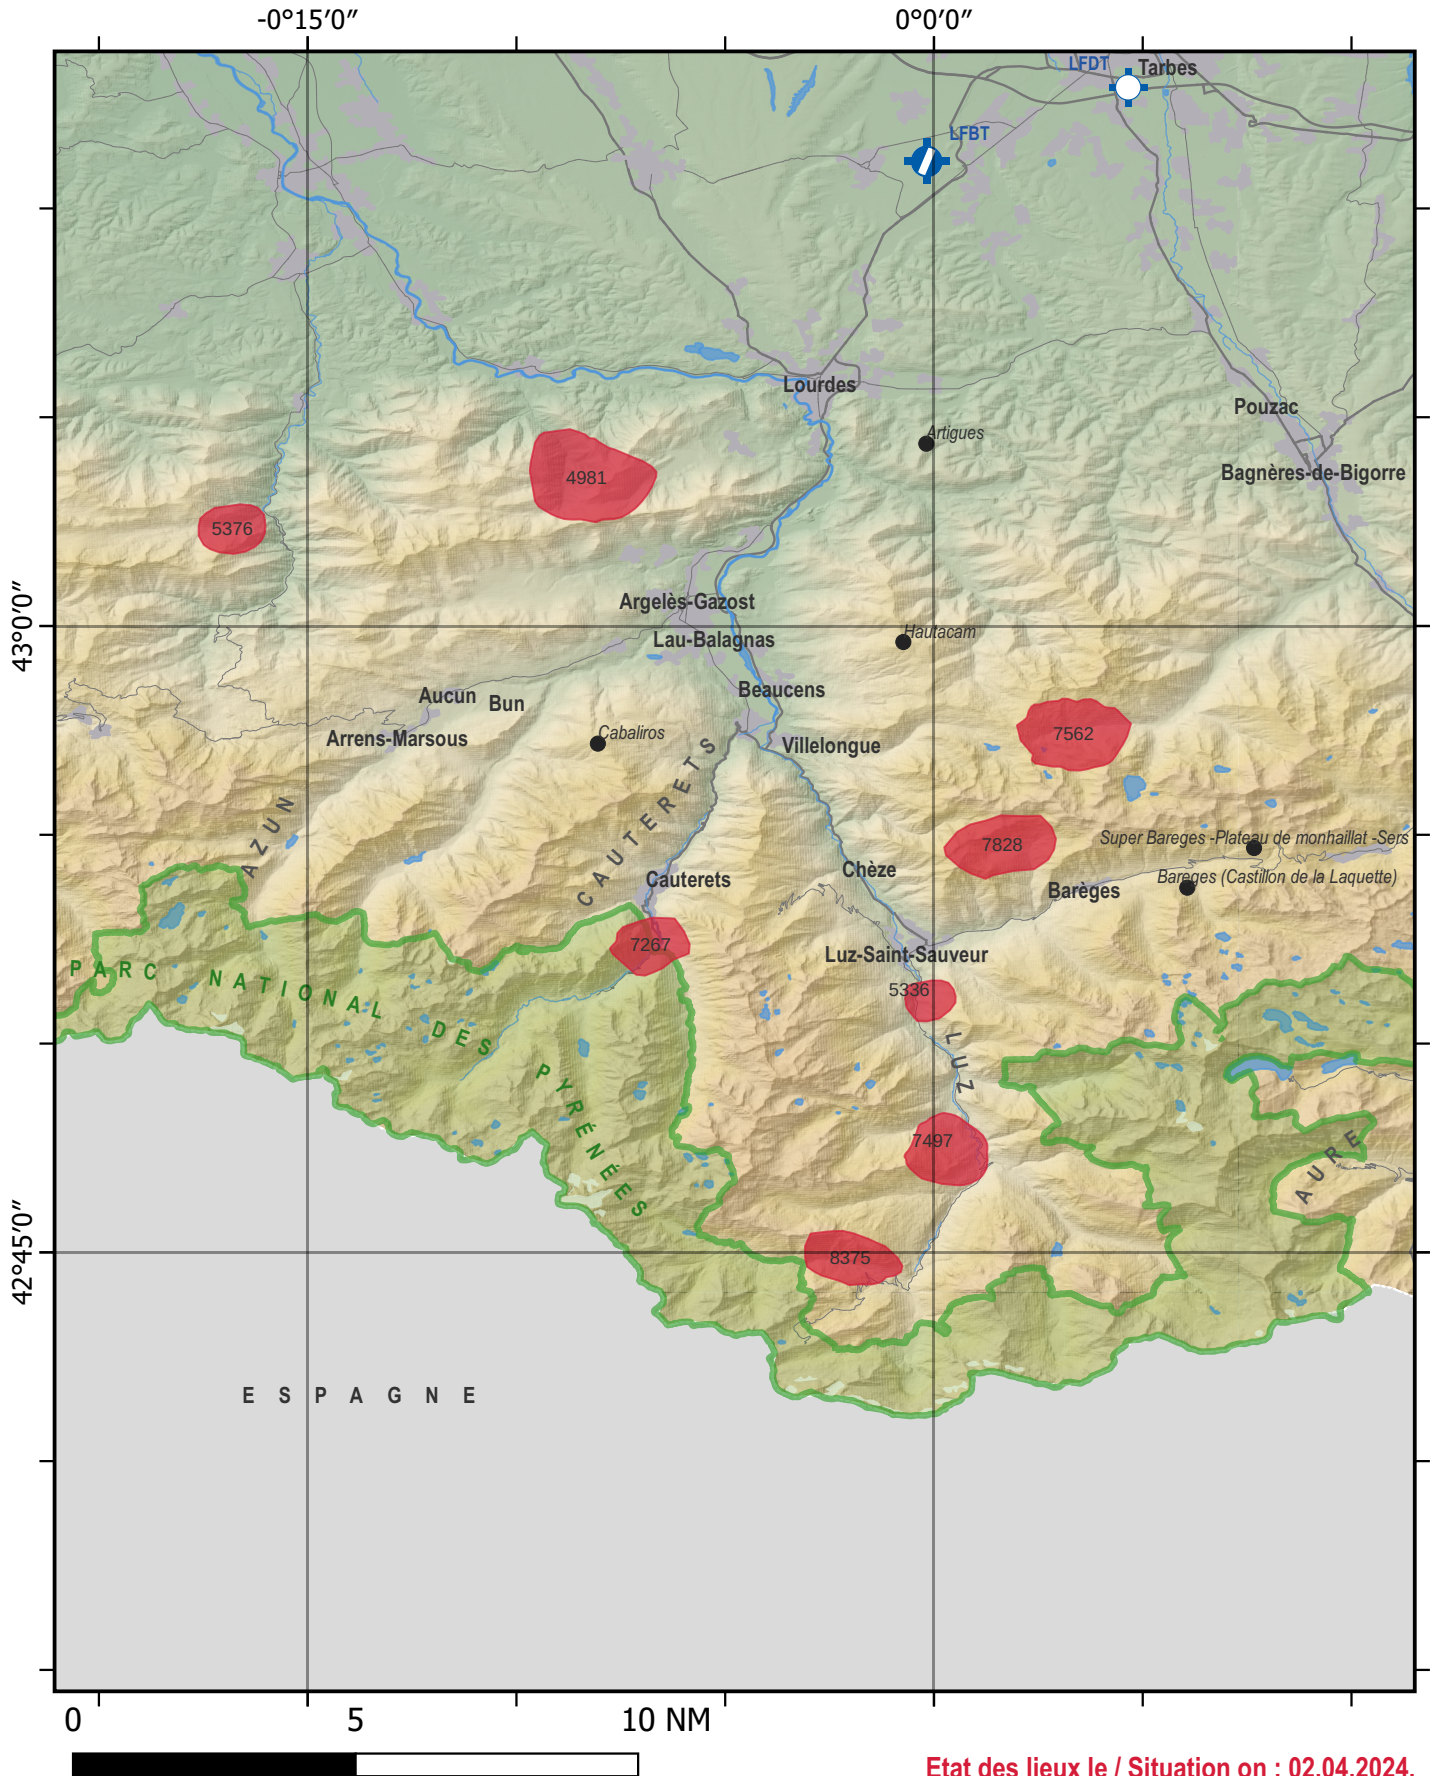

Fleuves, rivières, canaux

Liaisons routières

Teintes hypsométrique (en mètres)

Aéroports, Aérodromes, Altiports

- Altisurfaces
-  Civils
-  Civils hydro
-  Civils, piste non-revêtue
-  Désaffectés
-  Militaires
-  Militaires, piste non-revêtue
-  Mixtes
-  Privés

1. Pays Basque

Etat des lieux le / Situation on : 02.04.2024.
Prochaine mäj le / Next update on : 02.05.2024.

2. Aspe, Ossau

Etat des lieux le / Situation on : 02.04.2024.
Prochaine maj le / Next update on : 02.05.2024.

3. Azun, Cauterets, Luz

Etat des lieux le / Situation on : 02.04.2024.
Prochaine maj le / Next update on : 02.05.2024.

4. Aure, Comminges

Etat des lieux le / Situation on : 02.04.2024.
Prochaine maj le / Next update on : 02.05.2024.

5. Couserans, Foix

Etat des lieux le / Situation on : 02.04.2024.
Prochaine maj le / Next update on : 02.05.2024.

6. Pays Catalan

Etat des lieux le / Situation on : 02.04.2024.
Prochaine maj le / Next update on : 02.05.2024.