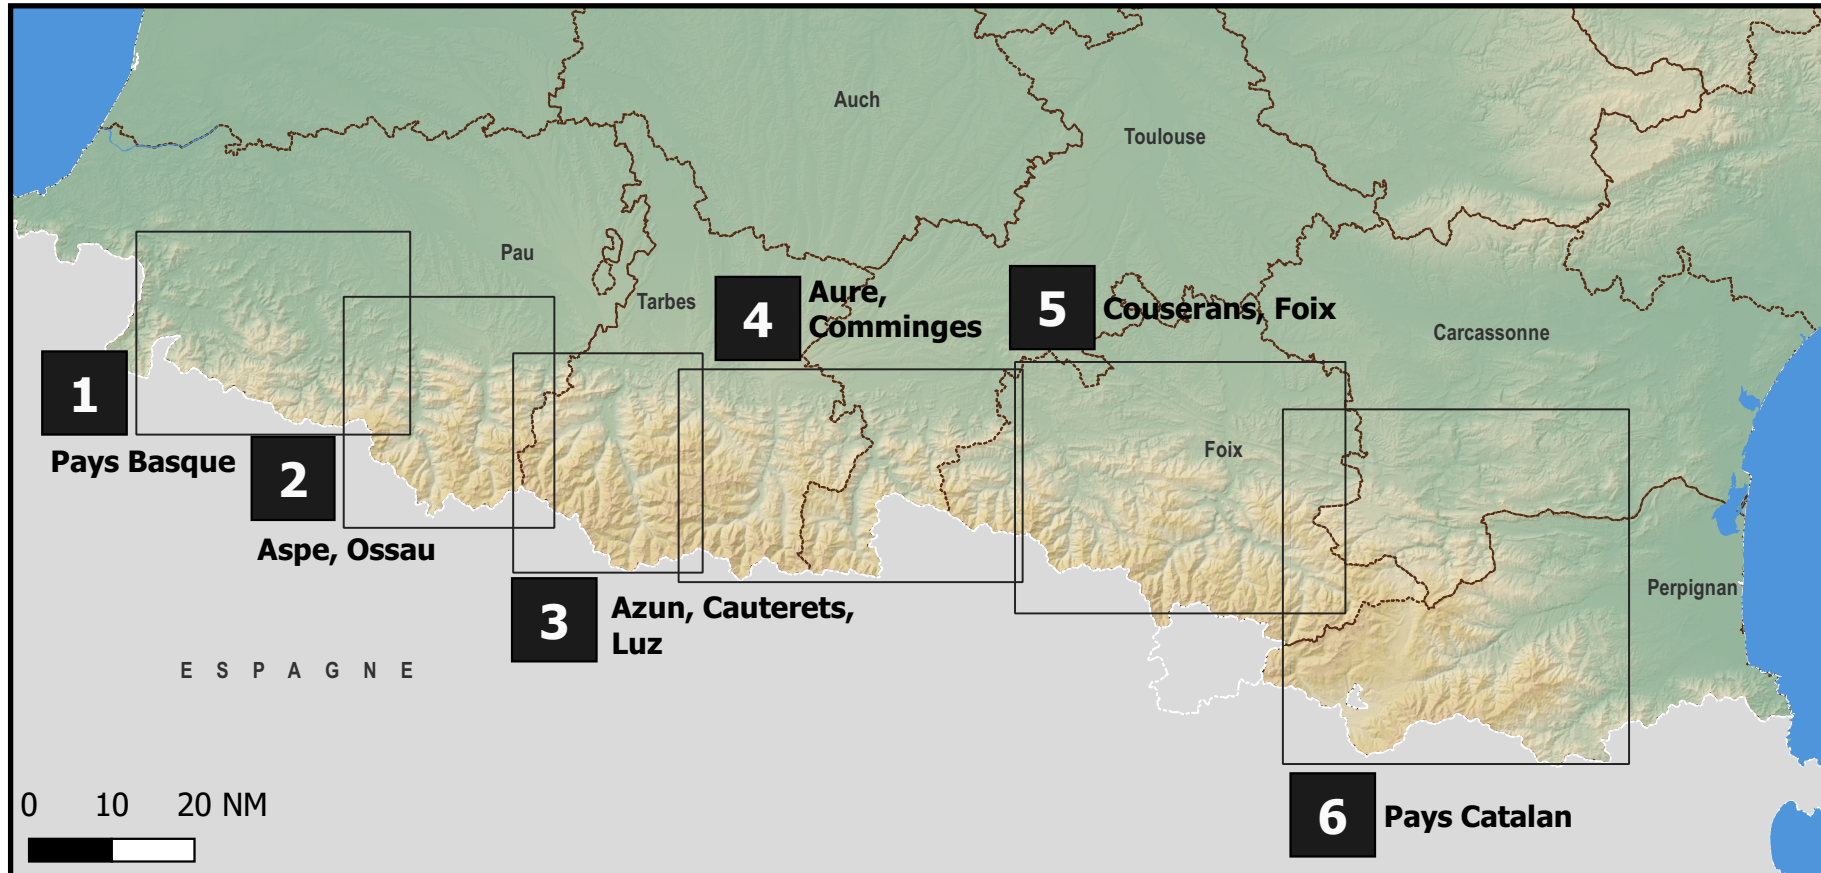

Pyrénées - Sommaire des secteurs

LEGENDE CARTES :

-  ZSM actives
-  9134 Altitude maximale de la ZSM en pieds (ft)
-  Parcs ou réserves naturelles dont le survol est réglementé

Mers, Océans

-  Glacier
-  Lacs, étangs etc.
-  Bâtis, Zones d'activités
-  Limites départementales

Fleuves, rivières, canaux

Liaisons routières

Teintes hypsométrique (en mètres)

Aéroports, Aérodromes, Altiports

- Altisurfaces
-  Civils
-  Civils hydro
-  Civils, piste non-revêtue
-  Désaffectés
-  Militaires
-  Militaires, piste non-revêtue
-  Mixtes
-  Privés

MAPS LEGEND :

-  Active MSA
-  9134 Maximum altitude of the MSA in feet (ft)
-  Nature reserves and parks over which flight is restricted.

Seas, Oceans

-  Glacier
-  Lakes, Ponds, etc.
-  Constructions, Areas of activities
-  Departmental borders