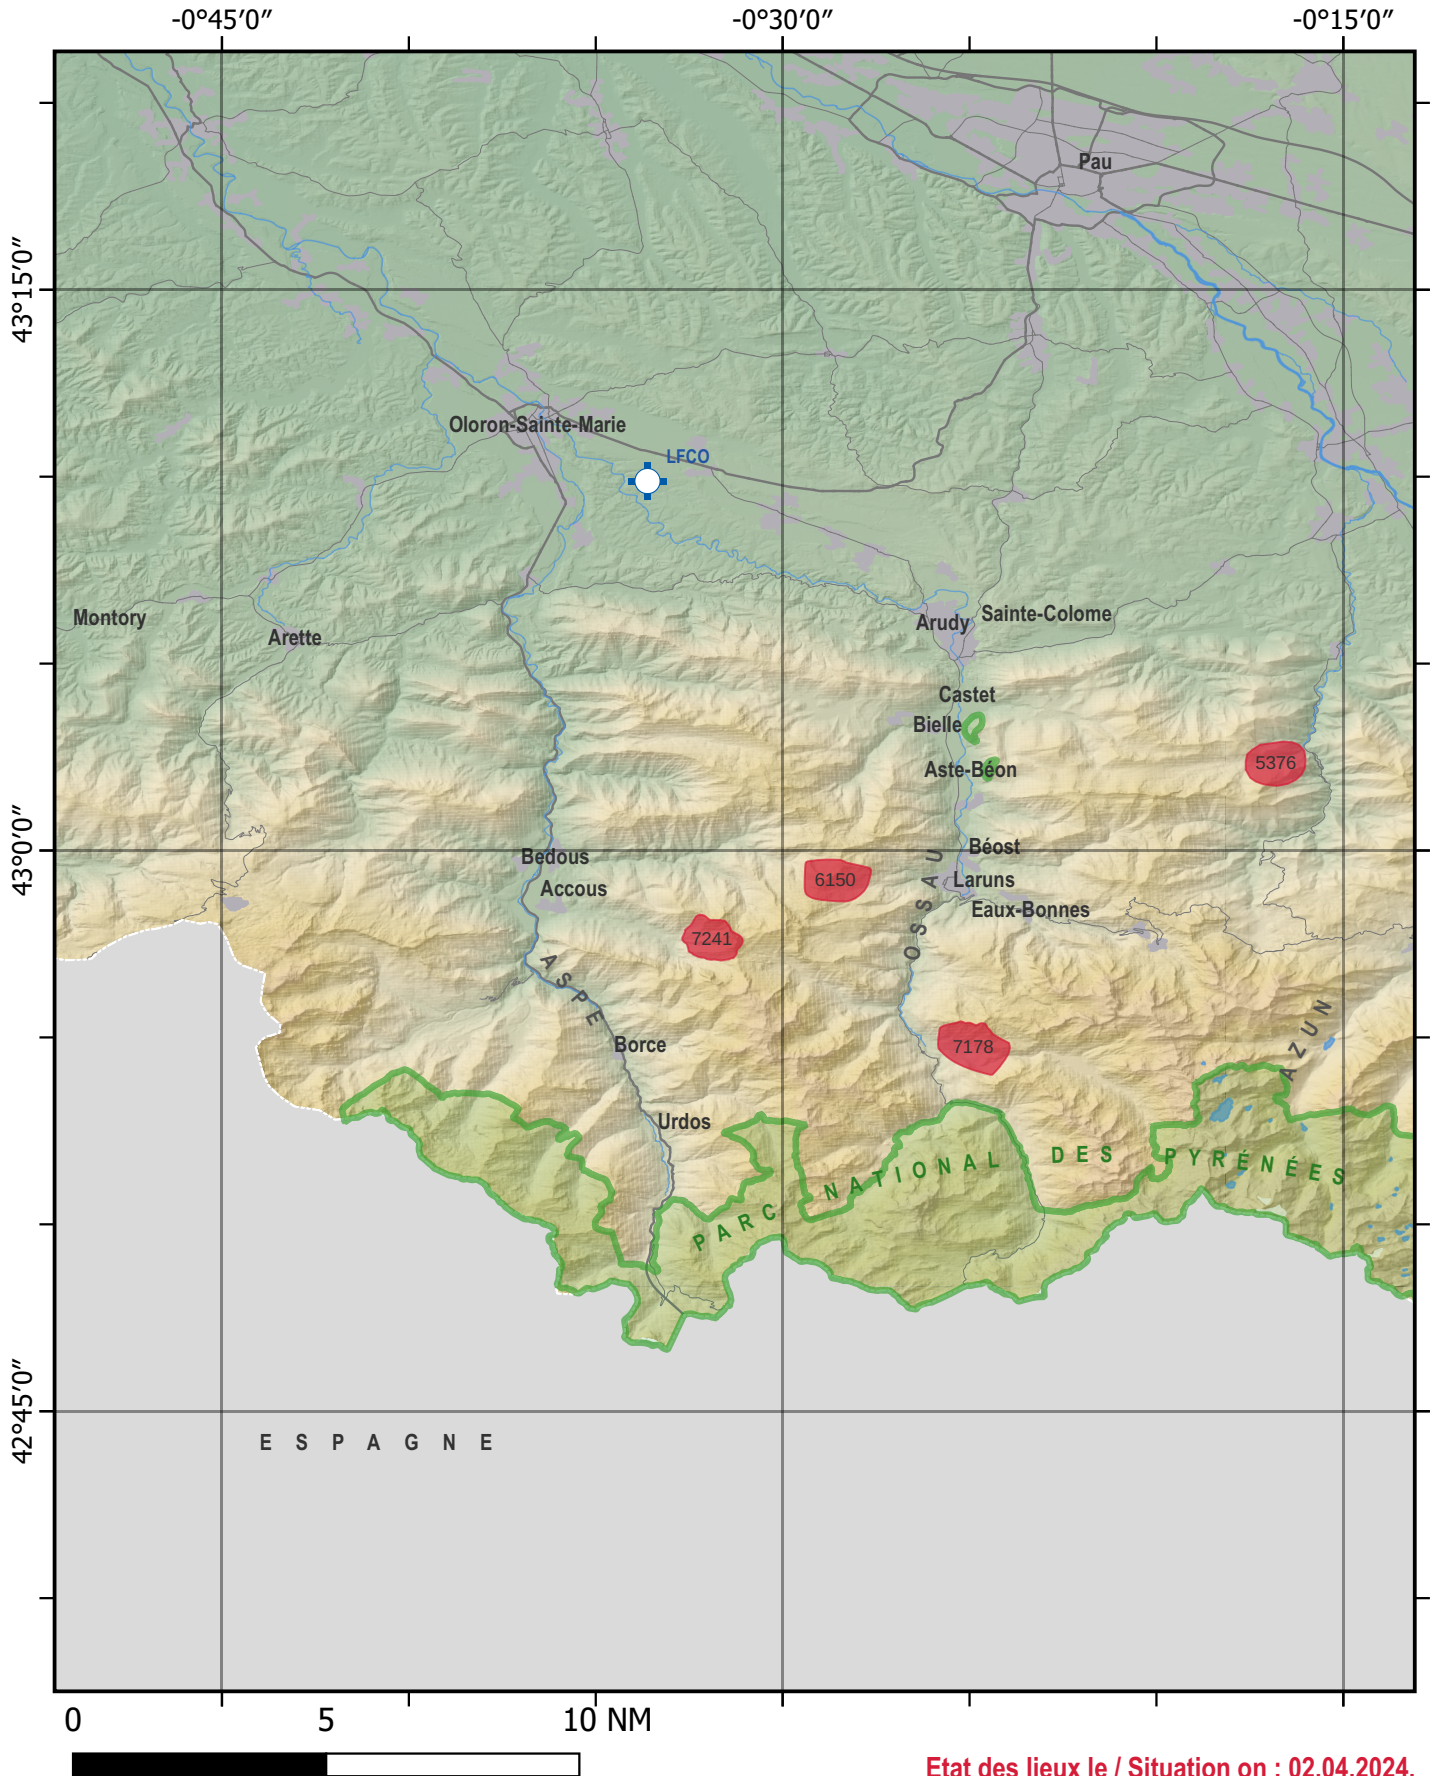

Fleuves, rivières, canaux

Liaisons routières

Teintes hypsométrique (en mètres)

Aéroports, Aérodromes, Altiports

- Altisurfaces
-  Civils
-  Civils hydro
-  Civils, piste non-revêtue
-  Désaffectés
-  Militaires
-  Militaires, piste non-revêtue
-  Mixtes
-  Privés

MAPS LEGEND :

-  Active MSA
-  9134 Maximum altitude of the MSA in feet (ft)
-  Nature reserves and parks over which flight is restricted.

Seas, Oceans

-  Glacier
-  Lakes, Ponds, etc.
-  Constructions, Areas of activities
-  Departmental borders

1. Pays Basque

Etat des lieux le / Situation on : 02.04.2024.
Prochaine mäj le / Next update on : 02.05.2024.

2. Aspe, Ossau

Etat des lieux le / Situation on : 02.04.2024.
Prochaine maj le / Next update on : 02.05.2024.

3. Azun, Cauterets, Luz

Etat des lieux le / Situation on : 02.04.2024.
Prochaine maj le / Next update on : 02.05.2024.

4. Aure, Comminges

Etat des lieux le / Situation on : 02.04.2024.
Prochaine maj le / Next update on : 02.05.2024.